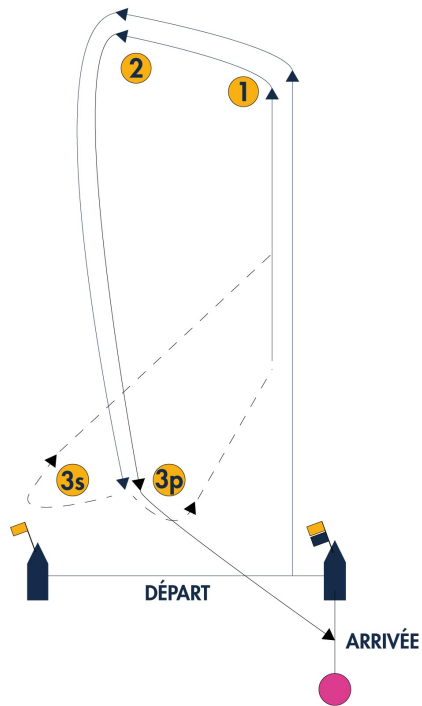

**ANNEXE 3-Parcours**  
**Novembre à Hyères 2016**  
**Championnat de France des Monotypes Habitables**

**Parcours 1 :**

Couleur des bouées : Orange

Parcours : départ-1-2-3S/3P-1-2-3P-arrivée

**Parcours 2 :**

Couleur des bouées : Orange

Parcours : Départ-1-2-3S/3P-1-2-3S/3P-Arrivée