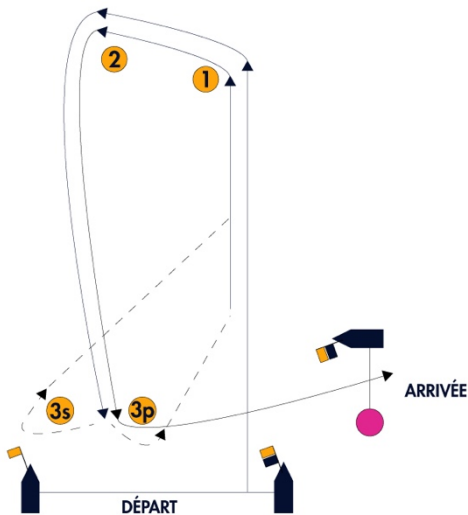

# AVENANT #1 AUX INSTRUCTIONS DE COURSE

## ANNEXE Parcours

Coupe nationale d'Automne des Laser 2018  
Championnat de France ELITE Masculin et féminin

### Parcours 3 :

Couleur des bouées : Orange Zone Bravo ou Rouge Zone Alpha

Parcours : départ-1-2-3S/3P-1-2-3P-arrivée

### Parcours 4:

Couleur des bouées : Orange Zone Bravo ou Rouge Zone Alpha

Parcours : Départ-1-2-3S/3P-1-2-3S/3P-Arrivée