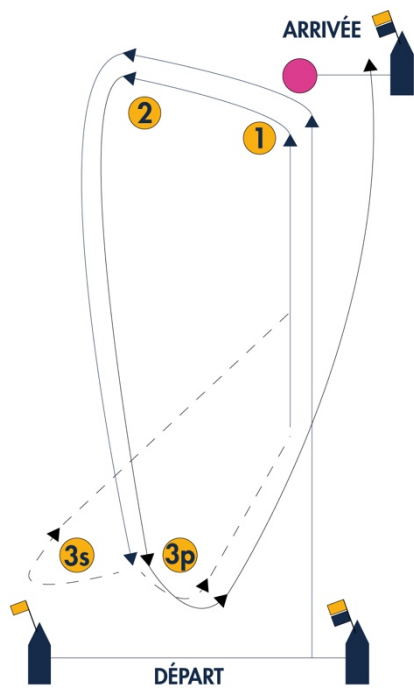

## ANNEXE Parcours

Coupe nationale d'Automne des Laser 2018  
Championnat de France ELITE Masculin et féminin

### Parcours 3 :

Couleur des bouées : Orange Zone Bravo ou Rouge Zone Alpha

Parcours : départ-1-2-3S/3P-1-2-3P-arrivée

### Parcours 4:

Couleur des bouées : Orange Zone Bravo ou Rouge Zone Alpha

Parcours : Départ-1-2-3S/3P-1-2-3S/3P-Arrivée